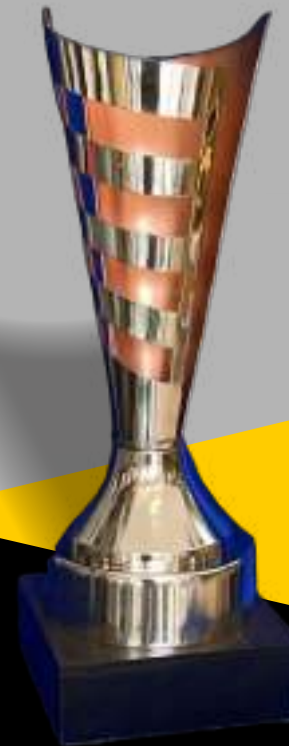

COPA 11
CE-34 ▼