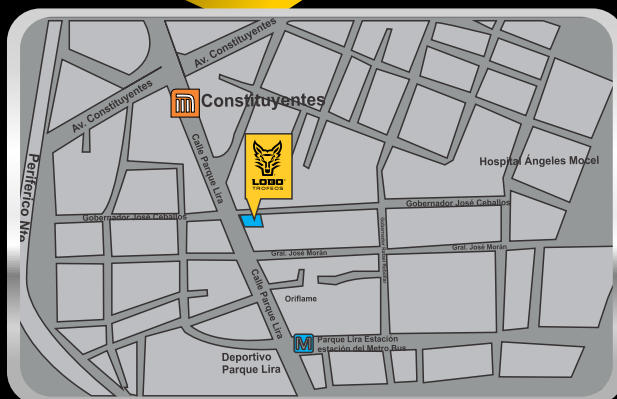

Trofeos Lobo Parque Lira

Dirección

PARQUE LIRA 75-F, SAN MIGUEL
CHAPULTEPEC, MIGUEL HIDALGO,
CDMX C.P. 11850..

TEL. OFICINA: 55-1106-5890

WHATSAPP: 55-6698-2941

parquelira@trofeoslobo.com.mx